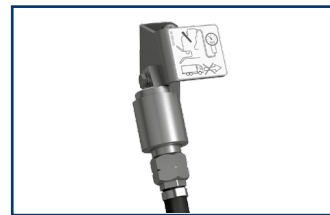

Typ / Type
Type / Tipo **C-Coupling**

Ausführung Design Version Versión	Bestellnummer Order number Référence article Referencia
C-Coupling	14 999 585

Bruttopreis / Gross price
Prix brut / Precio bruto